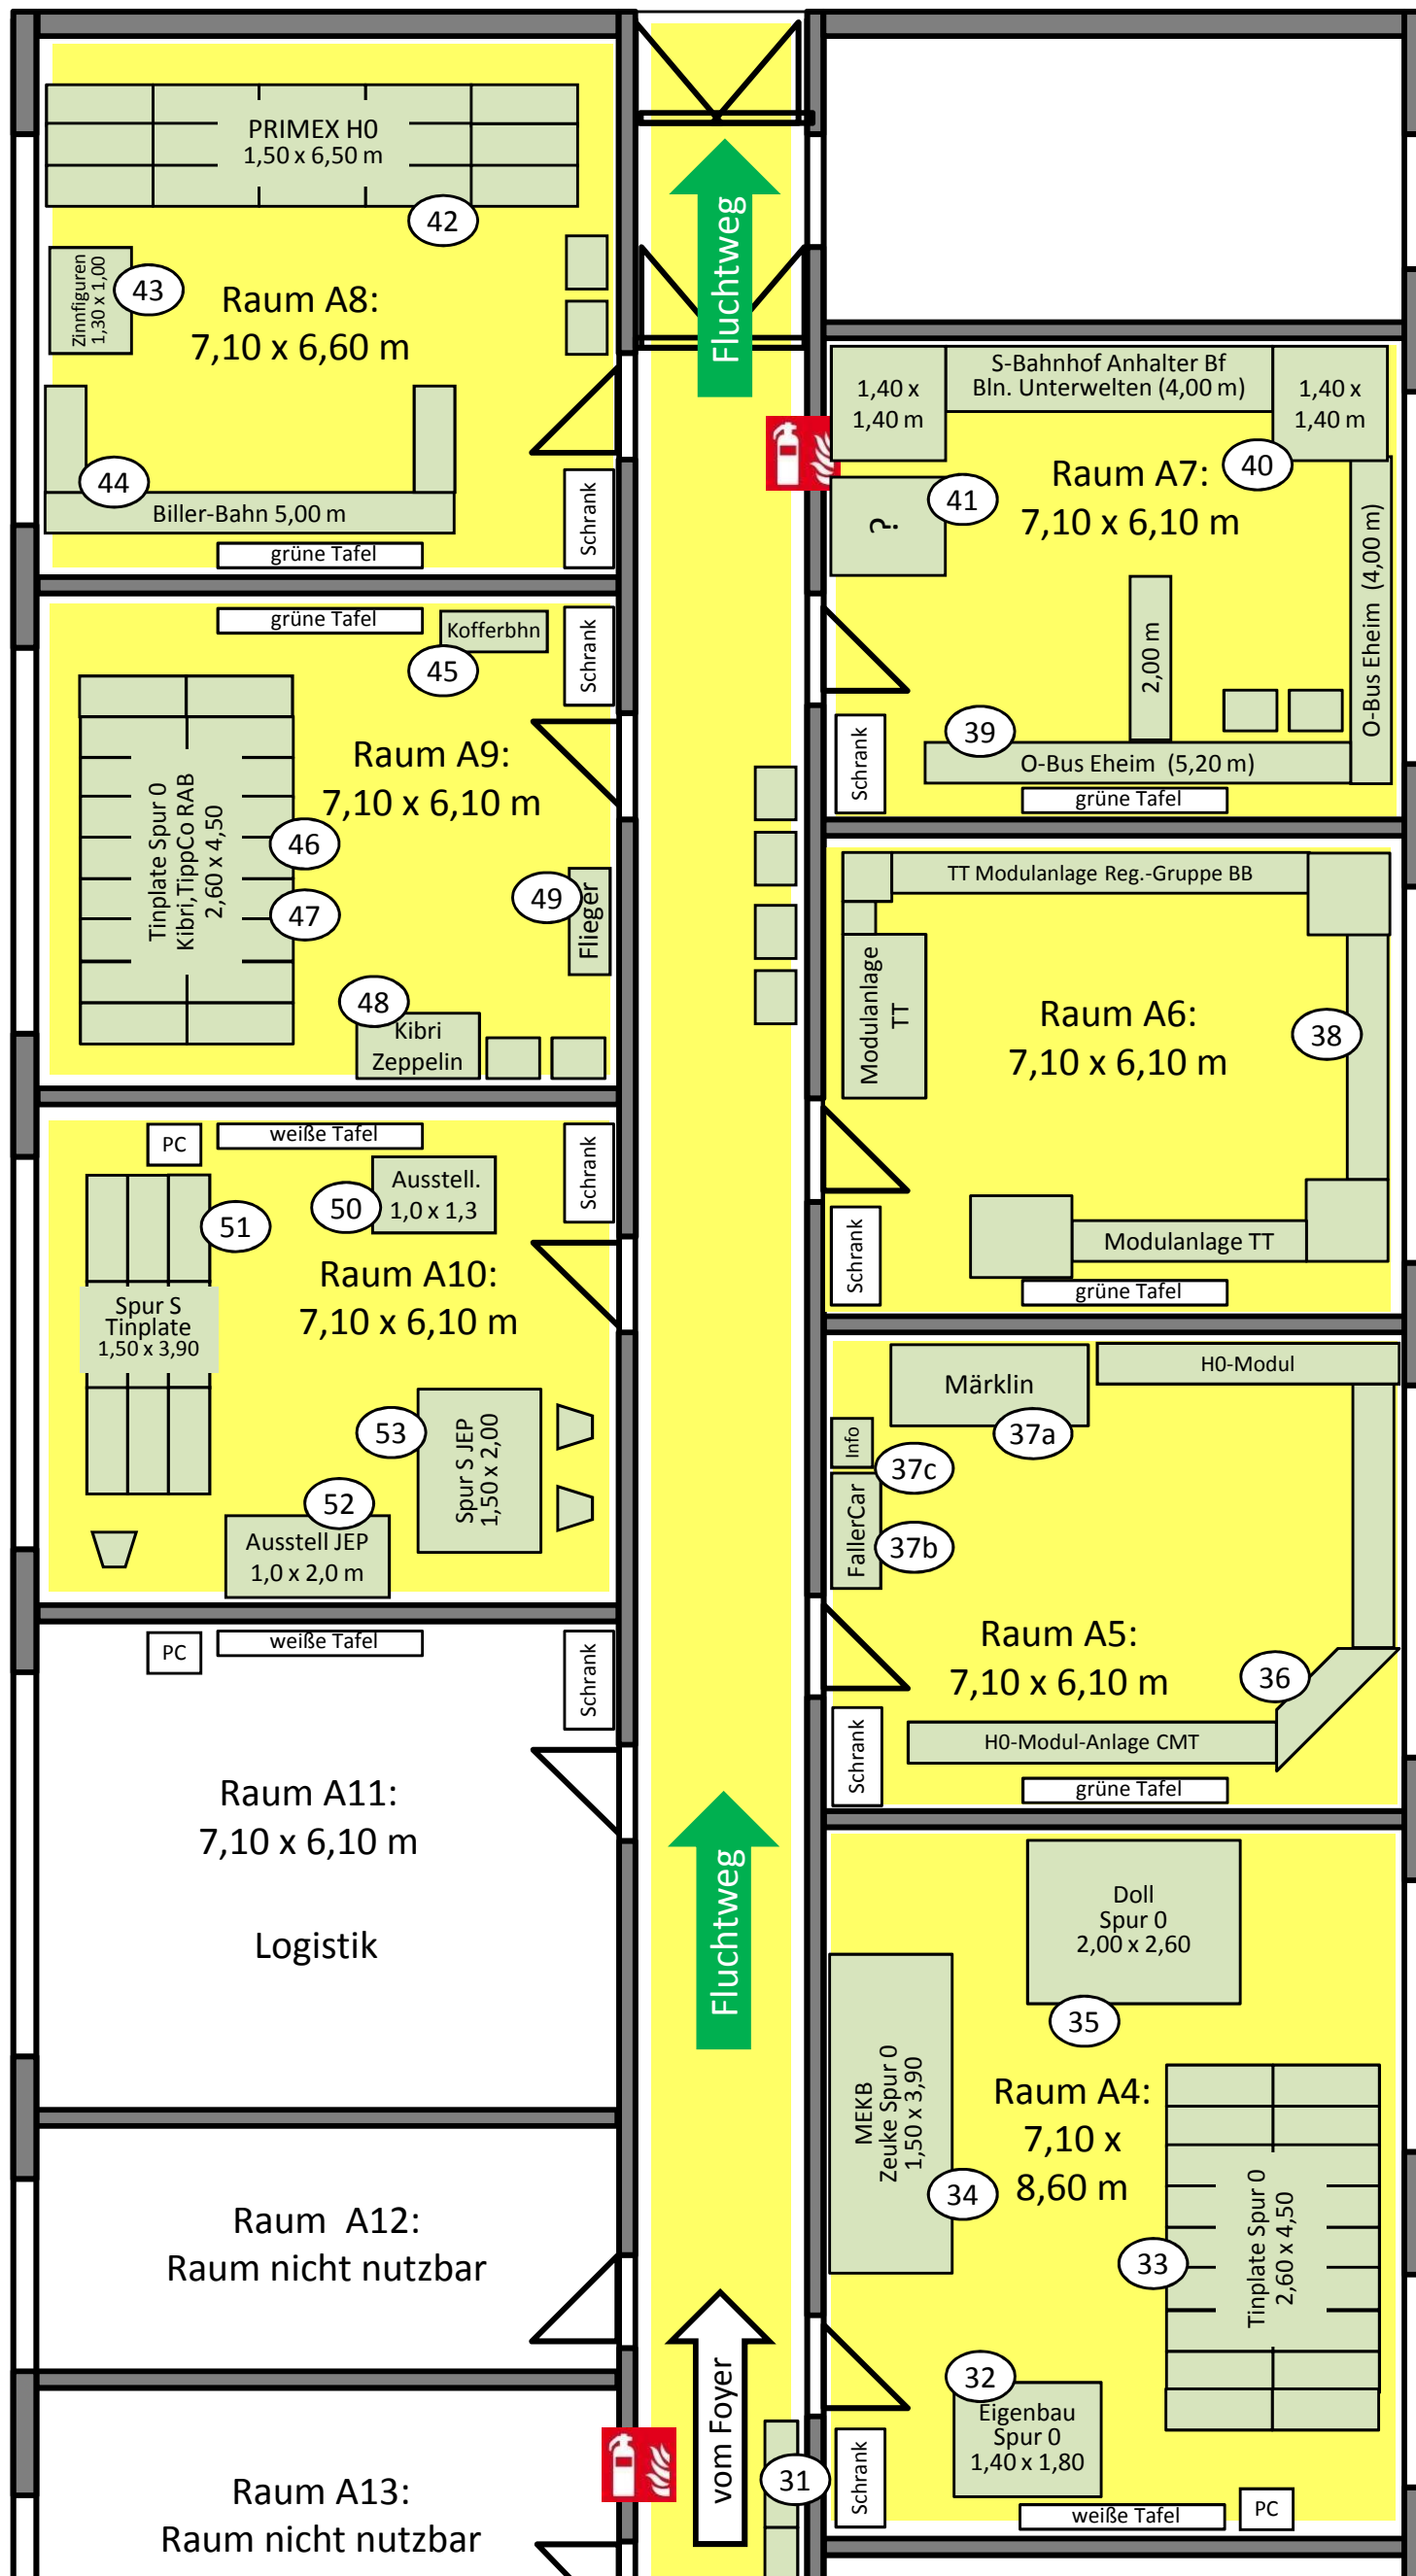

Historische Modellbahnausstellung 2019

12.10.2019 – 13.10.2019

GHO Klassenräume EG

Maßstab = 1:100
(Stand 03.10.2019)

Legende

-  Verkehrsweg
-  Fluchtweg
-  Tür im Notfall zu öffnen
Wege nicht zustellen
-  Feuerlöscher
-  Stromanschluss