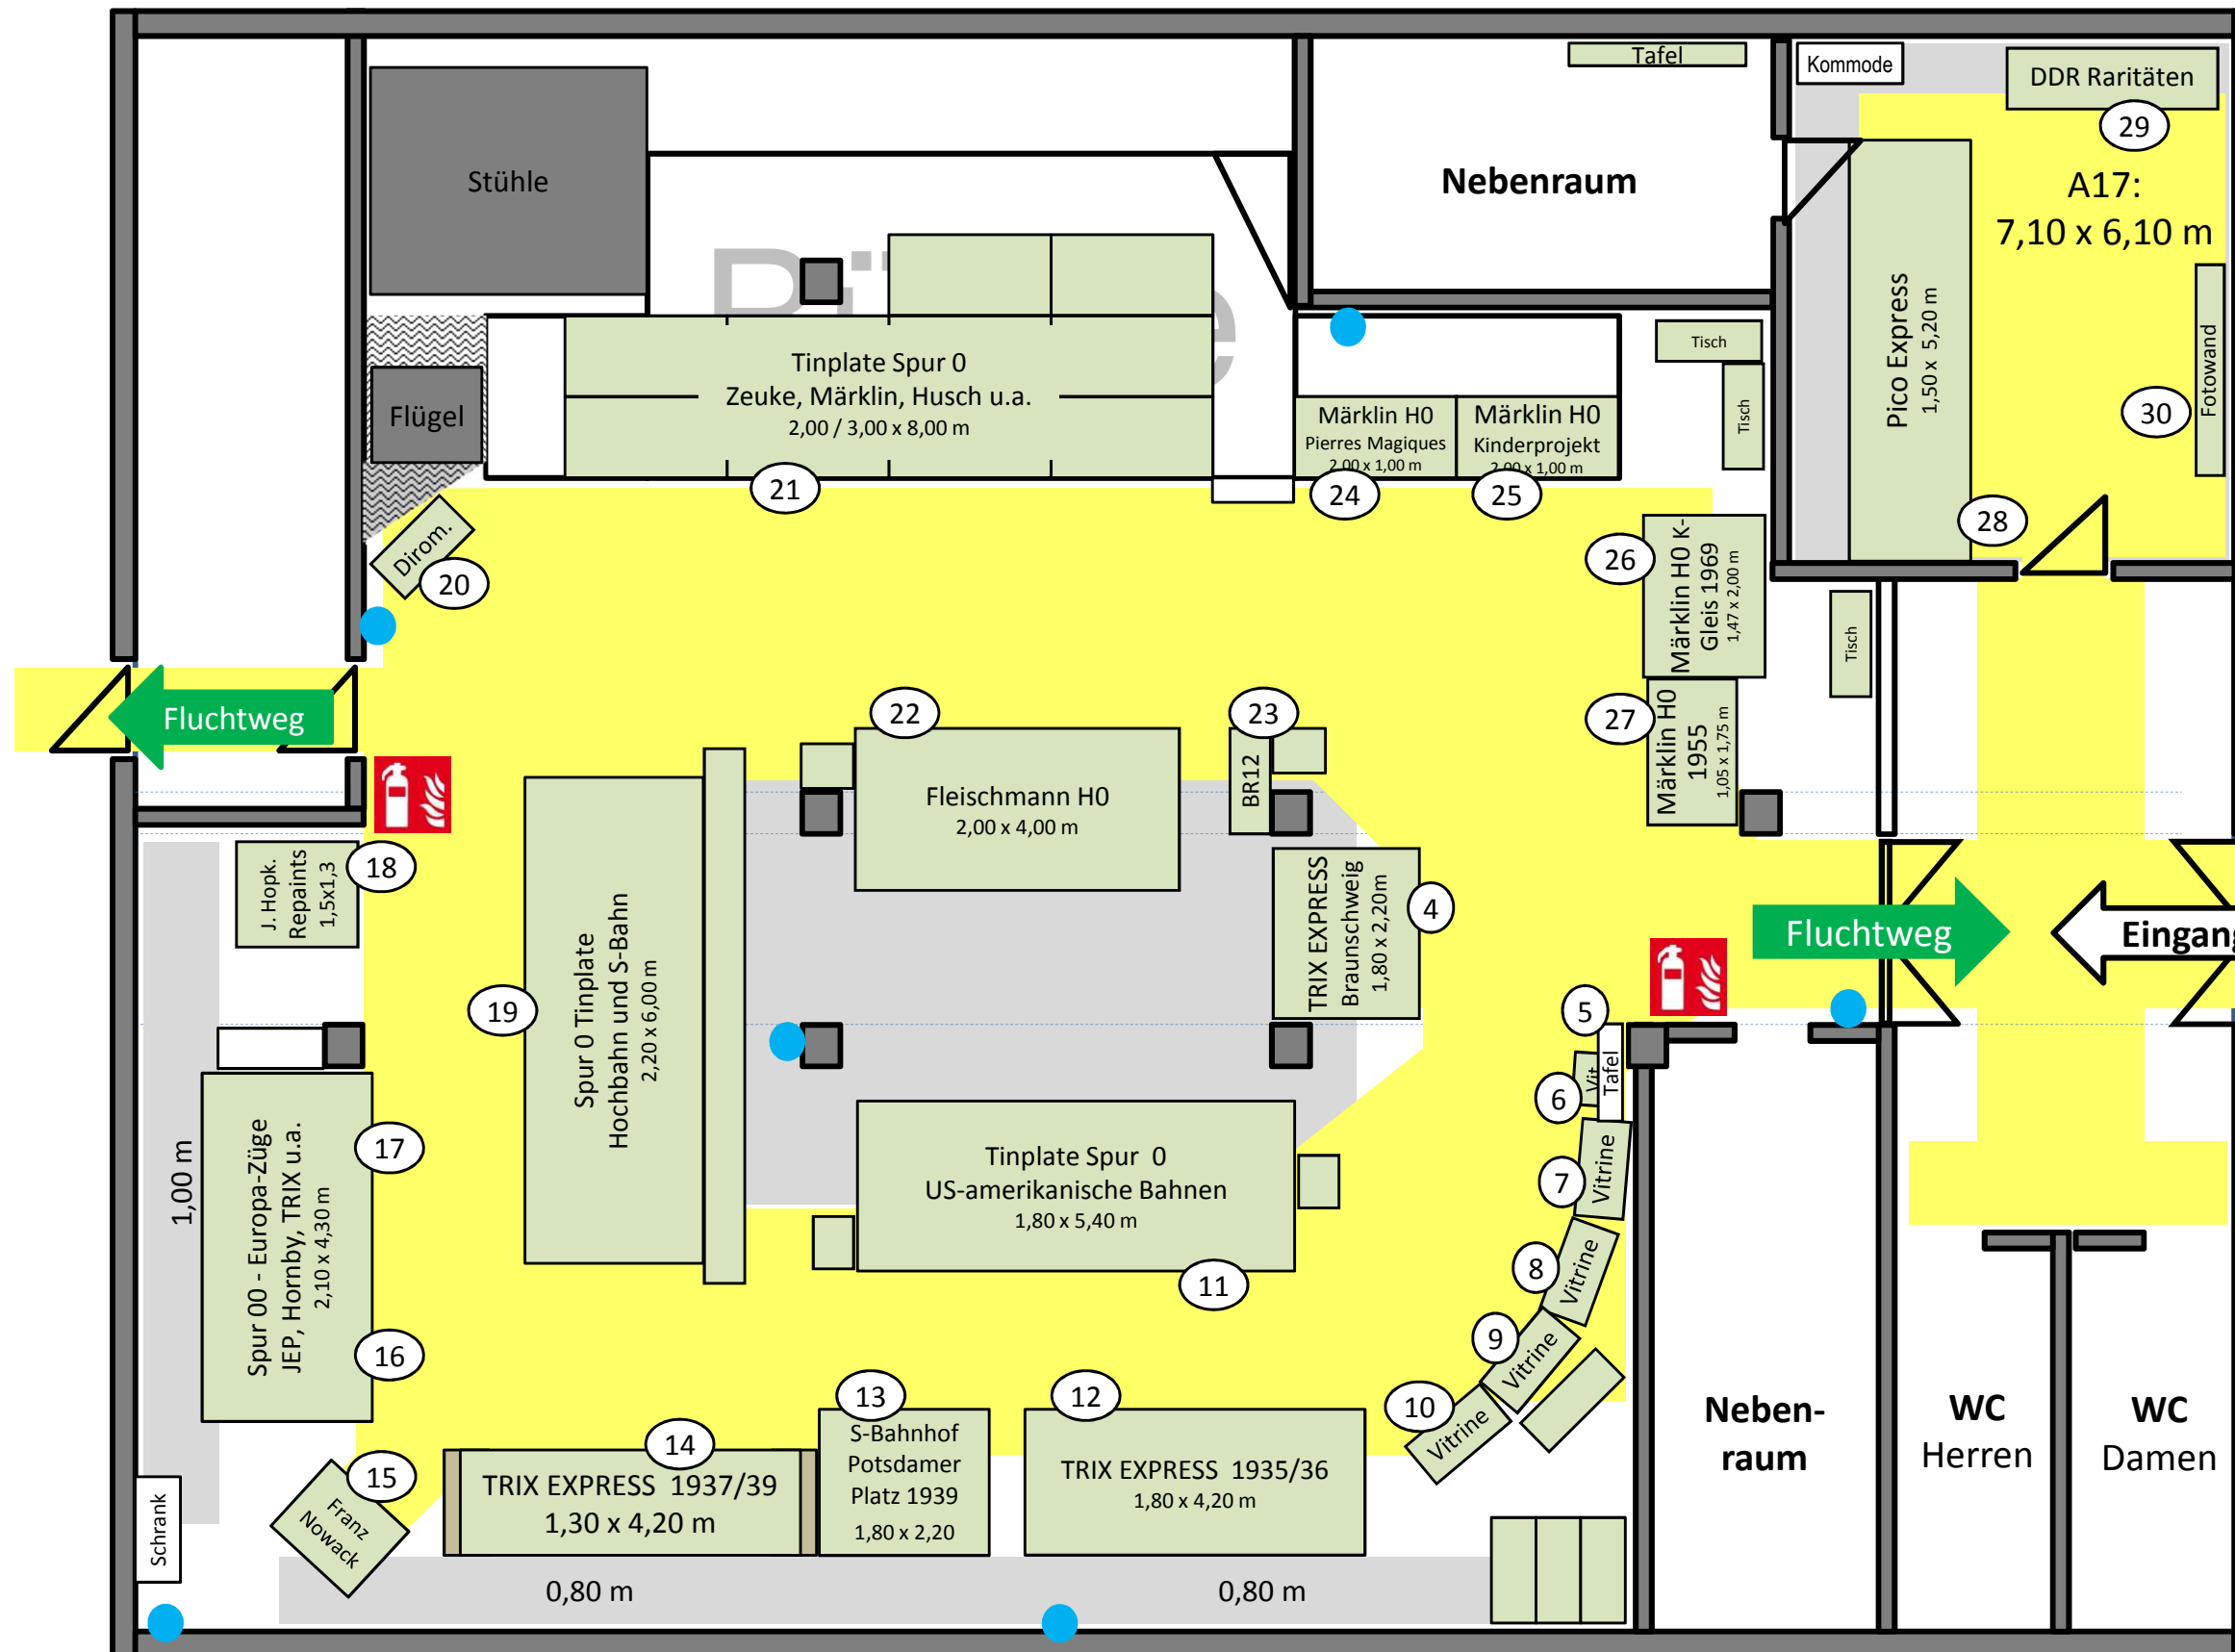

Historische Modellbahnausstellung 2019

12.10.2019 – 13.10.2019

GHO Theaterzentrum

Maßstab = 1:100
(Stand 08.09.2019)

Legende

Verkehrsweg

Fluchtweg

Tür im Notfall zu öffnen
Wege nicht zustellen

Feuerlöscher

Stromanschluss

Nutzbare Raumbreite 19,80 m