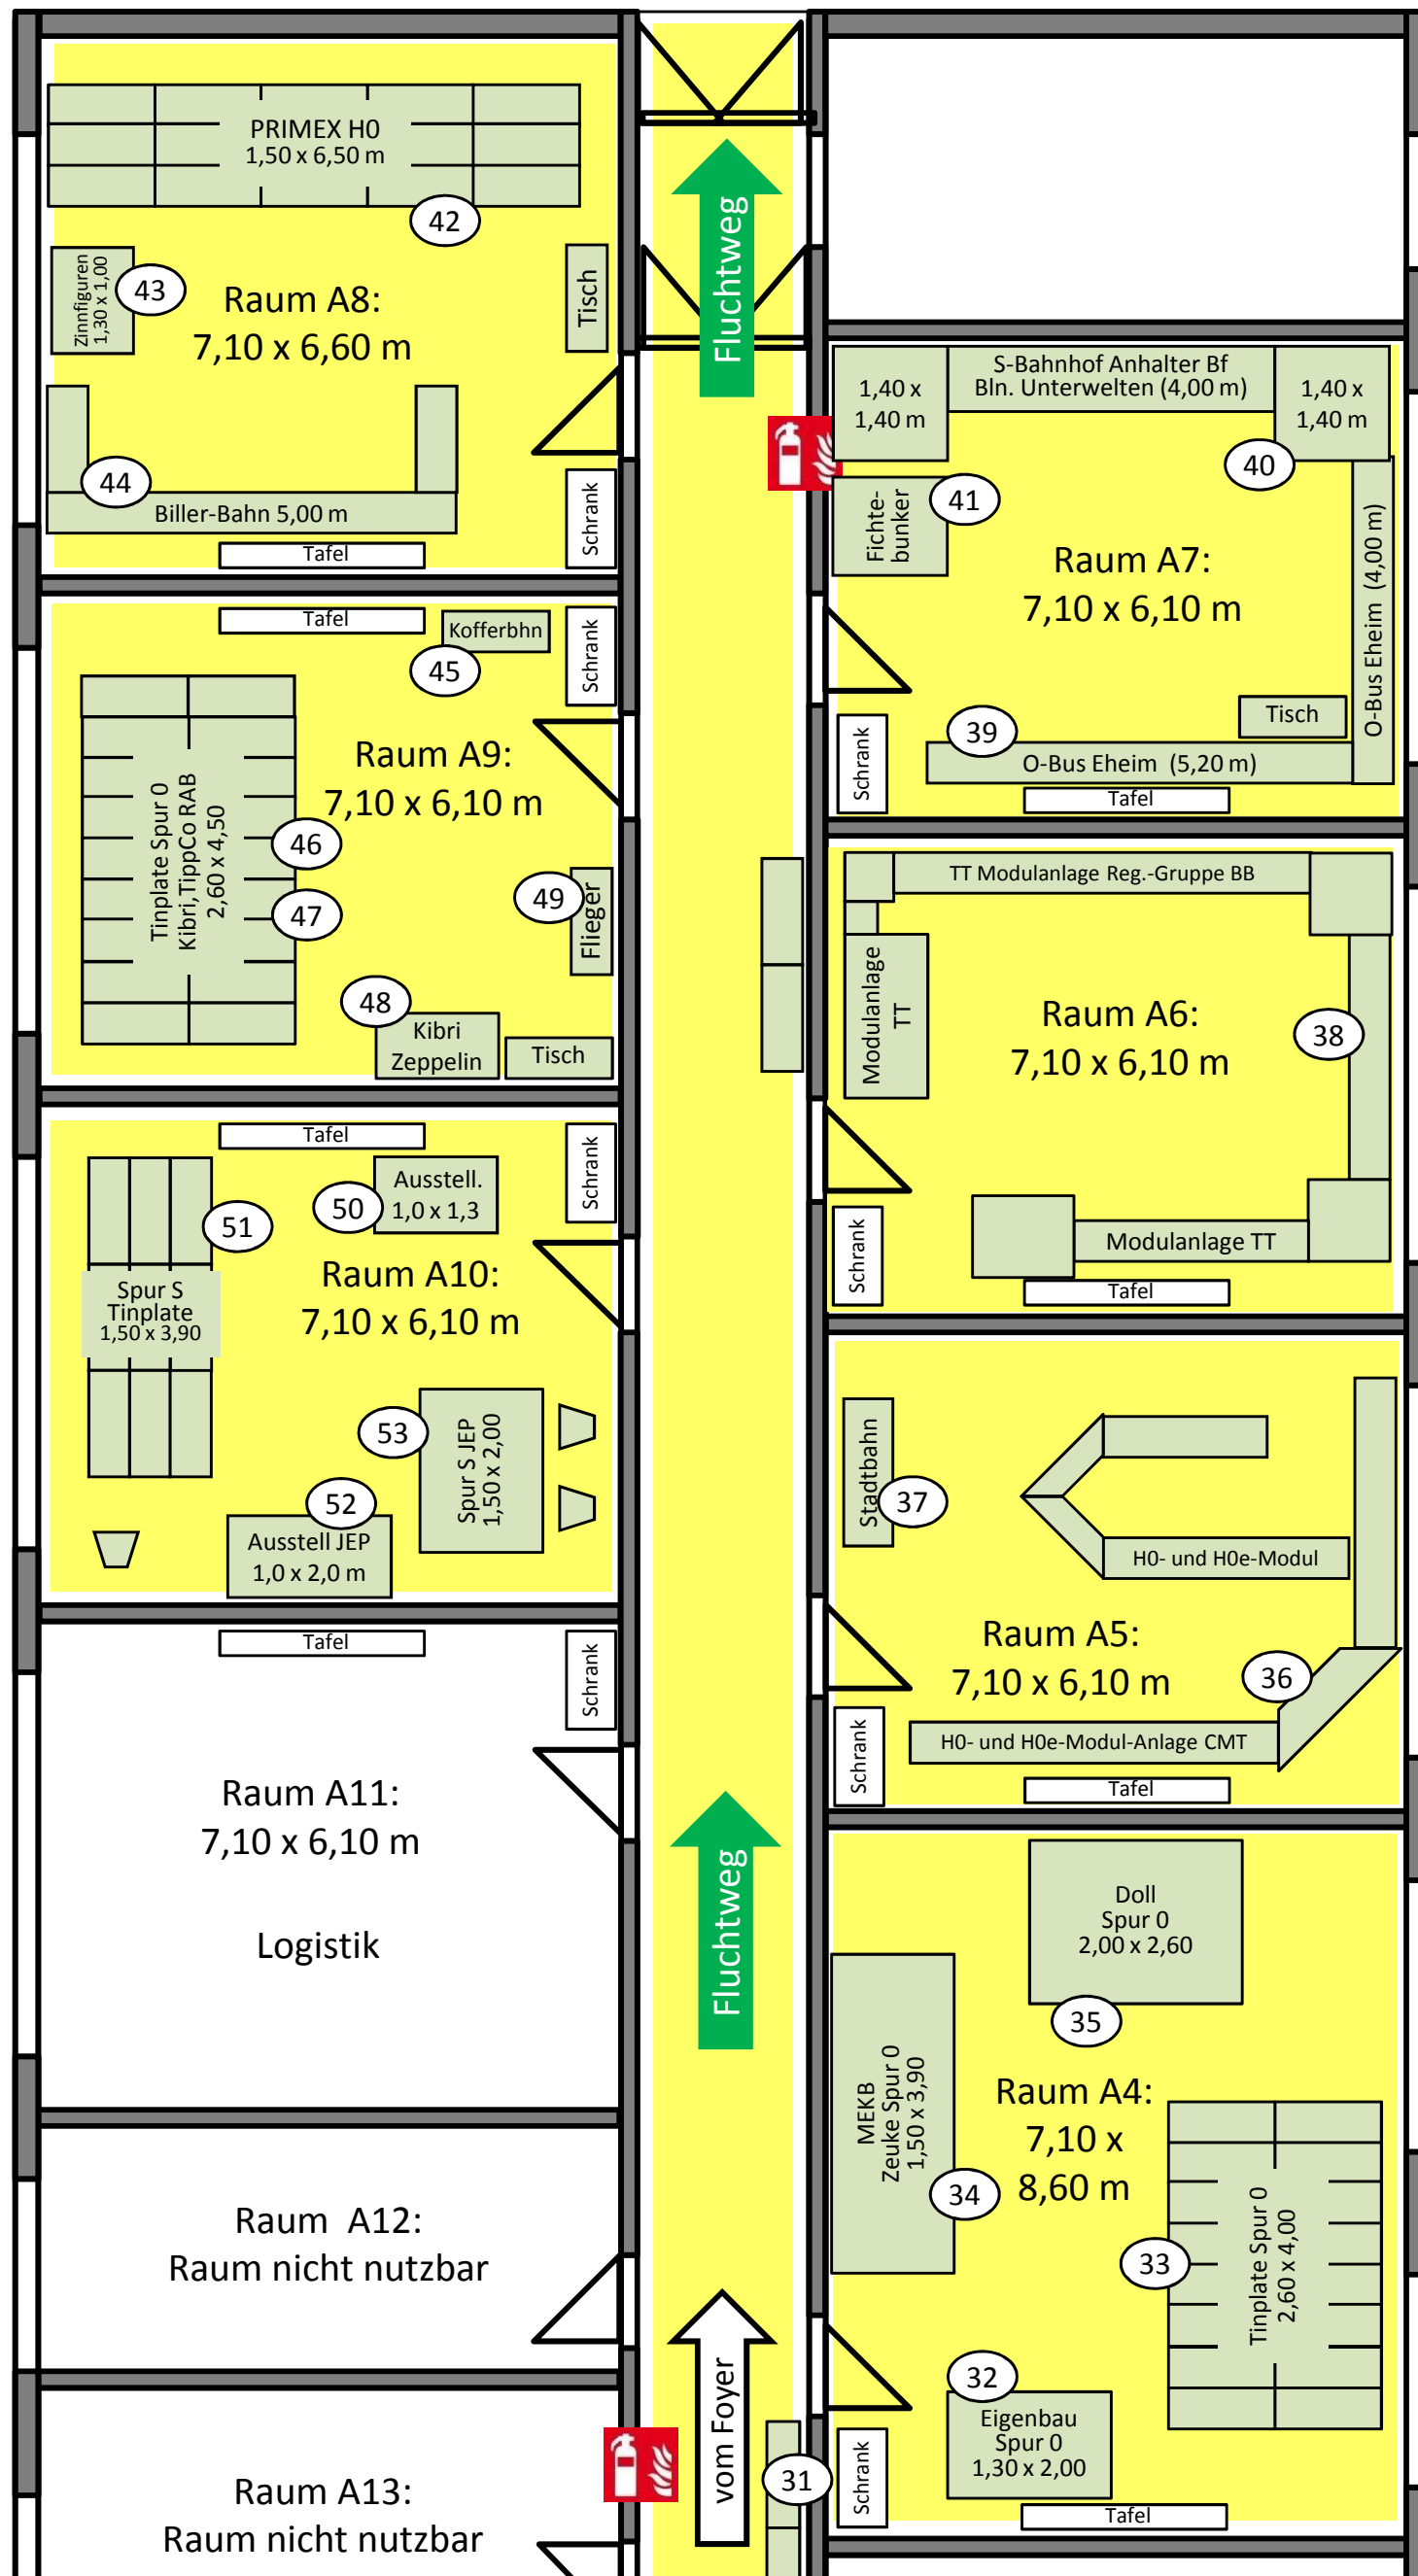

Historische Modellbahnausstellung 2019

12.10.2019 – 13.10.2019

GHO Klassenräume EG

Maßstab = 1:100
(Stand 08.09.2019)

Legende

Verkehrsweg

Fluchtweg

Tür im Notfall zu öffnen
Wege nicht zustellen

Feuerlöscher

Stromanschluss