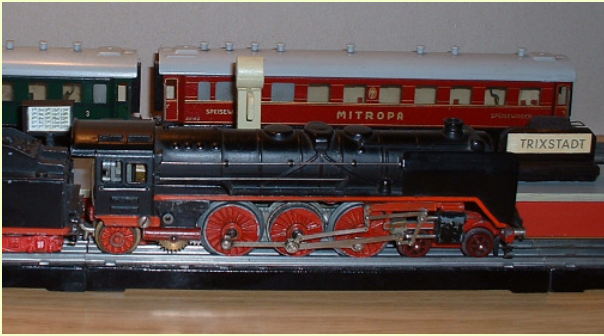

**80 Jahre TRIX EXPRESS
2 C 1 Schnellzuglokomotive
35 Jahre GHO Modellbahn-AG**

**Große historische Modellbahnausstellung
in der Gustav-Heinemann-Oberschule,
Waldsassener Straße 62, 12279 Bln-Marienfelde**

**28.10.2017 (Sa) 10:00–18:00 Uhr und
29.10.2017 (So) 10:00–17:00 Uhr**

- **Fahrbetrieb auf über 30 historischen Modellbahnanlagen von TRIX EXPRESS, MÄRKLIN und anderen Marken / Baugrößen**
- **Seltene Ausstellungsstücke**

**Weitere Informationen unter:
0177 / 5906 239 oder www.trixstadt.de**

**80 Jahre TRIX EXPRESS
2 C 1 Schnellzuglokomotive
35 Jahre GHO Modellbahn-AG**

**Große historische Modellbahnausstellung
in der Gustav-Heinemann-Oberschule,
Waldsassener Straße 62, 12279 Bln-Marienfelde**