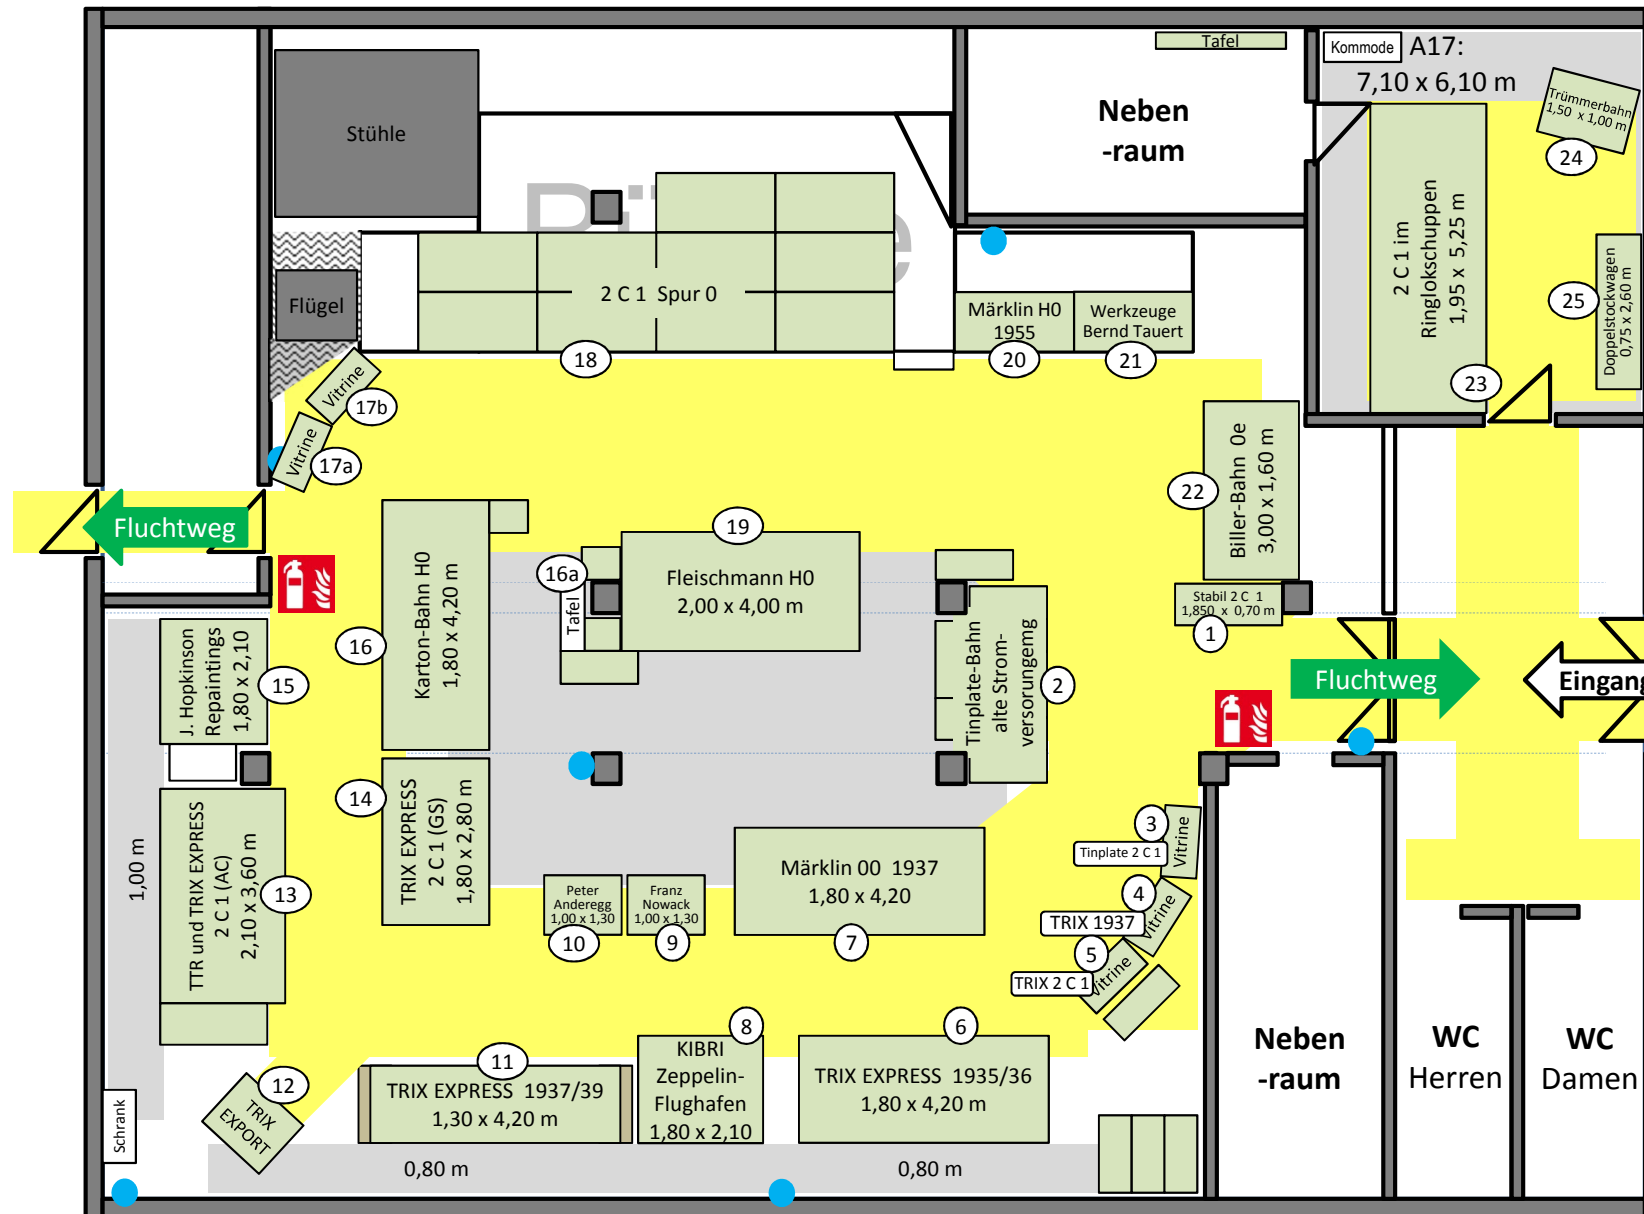

Historische Modellbahnausstellung 2017

28.10.2017 – 29.10.2017

GHO Theaterzentrum

Maßstab = 1:100
(Stand 18.10.2017)

Legende

- Verkehrsweg
- Fluchtweg
- Tür im Notfall zu öffnen
Wege nicht zustellen
- 🔥 Feuerlöscher
- Stromanschluss

Nutzbare Raumbreite 19,80 m